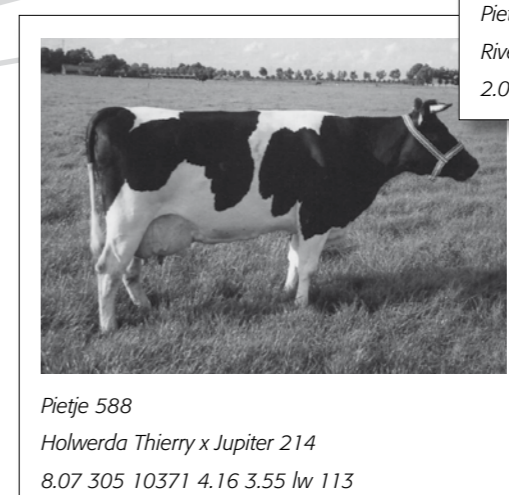

Afstamming Pietje

Pietje 668 is de jongste telg

Pietje 650
 Piet Adema 186 x Rivelino 279
 2.00 305 7253 4.31 3.63 lw 119

Pietje 649
 Rivelino 279 x Ids
 2.01 305 6816 4.49 3.79 lw 113

Pietje 588
 Holwerda Thierry x Jupiter 214
 8.07 305 10371 4.16 3.55 lw 113