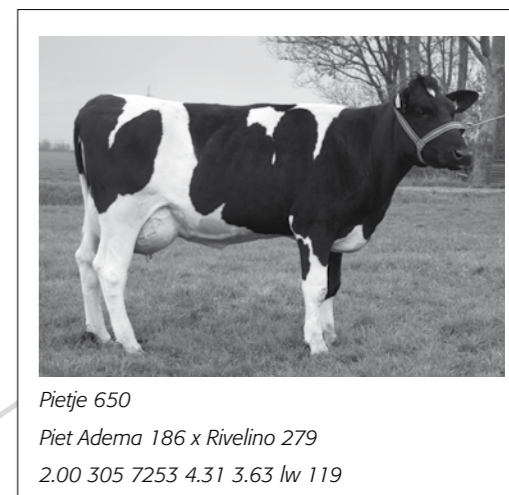

Afstamming Pietje

Pietje 668 is de jongste telg

Pietje 650
 Piet Adema 186 x Rivelino 279
 2.00 305 7253 4.31 3.63 lw 119

Pietje 649
 Rivelino 279 x Ids
 2.01 305 6816 4.49 3.79 lw 113

Pietje 588
 Holwerda Thierry x Jupiter 214
 8.07 305 10371 4.16 3.55 lw 113