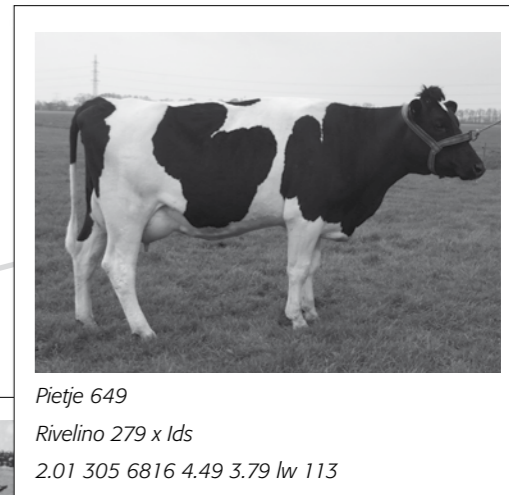

Afstamming Pietje

Pietje 668 is de jongste telg

Pietje 650
 Piet Adema 186 x Rivelino 279
 2.00 305 7253 4.31 3.63 lw 119

Pietje 649
 Rivelino 279 x Ids
 2.01 305 6816 4.49 3.79 lw 113

Pietje 588
 Holwerda Thierry x Jupiter 214
 8.07 305 10371 4.16 3.55 lw 113