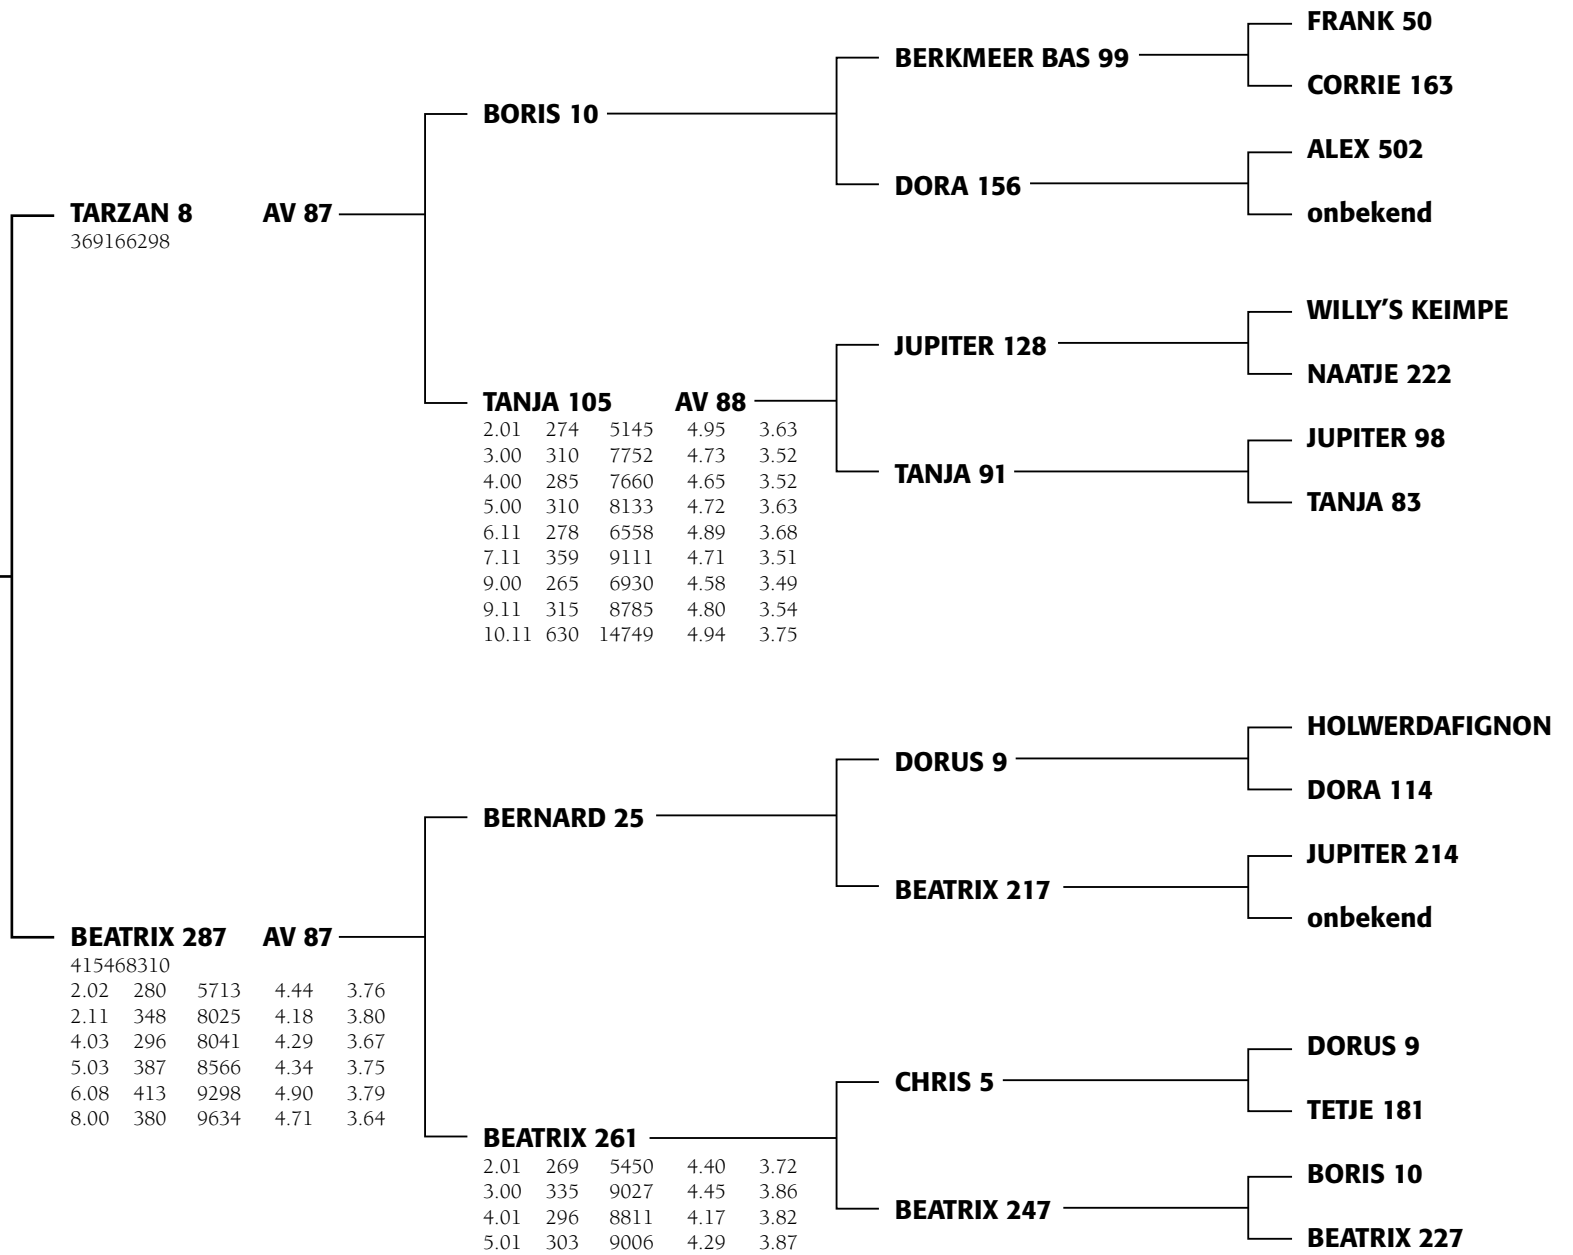

BERNARD 28

Geb.: 05-10-2011
 724675870
 100% FH
 Fokker: J. HOEKMAN,
 HASKERHORNE
 Eig.: KI KAMPEN

	2.01	3.00	4.00	5.00	6.11	7.11	9.00	9.11	10.11	274	310	285	310	278	359	265	315	630	5145	7752	7660	8133	6558	9111	6930	8785	14749	4.95	4.73	4.65	4.72	4.89	4.71	4.58	4.80	4.94	3.63	3.52	3.52	3.63	3.68	3.51	3.49	3.54	3.75
TANJA 105	2.01	3.00	4.00	5.00	6.11	7.11	9.00	9.11	10.11	274	310	285	310	278	359	265	315	630	5145	7752	7660	8133	6558	9111	6930	8785	14749	4.95	4.73	4.65	4.72	4.89	4.71	4.58	4.80	4.94	3.63	3.52	3.52	3.63	3.68	3.51	3.49	3.54	3.75